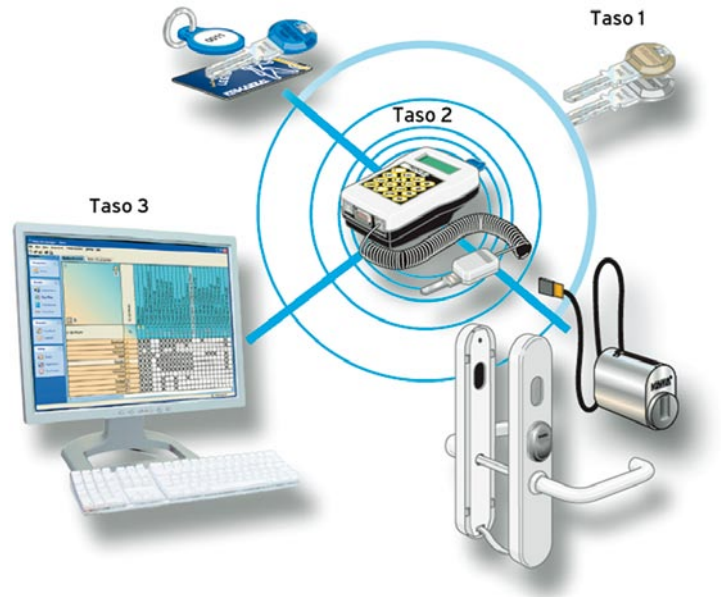

Elolegicin kolme tasoa

Pienet järjestelmät ohjelmoidaan ohjelmointiavaimilla tai -kortteilla. Laajoja ja monimutkaisempia kulunvalvontajärjestelmiä ohjataan ohjelmistolla ja ohjelmointiyksiköllä. Järjestelmää voidaan muokata ja laajentaa tarpeen mukaan.

Kaba Elolegic E -centereitä on kolme mallia ja järjestelmän hallinnointi on kolmetasoinen:

- N-line (No time) sisältää pääsyoikeudet, mutta ei aikaohjausta
- T-line (Time) on aikaohjattu pääsyjärjestelmä ja kulkurekisteri
- U-line (Universal) tarjoaa siirrettävät ja aikaohjatut pääsyoikeudet ja kulkurekisterin

Esimerkiksi kerrostaloissa avainten katoaminen aiheuttaa usein toimenpiteitä, pankissa taas halutaan tietää, kuka on kulkenut, mihin ja milloin. Lentoasemilla, sairaaloissa ja muissa kohteissa, joissa turvallisuusvaatimukset ovat korkeat, voidaan työntekijöiden pääsyoikeus eri kohteisiin rajata myös kellonajan mukaan.

Kulkuoikeuksien muuton yhteydessä avaimet tai kortit ohjelmoidaan nopeasti ja helposti uuden tilanteen mukaisiksi. Mahdollisuus laajentaa järjestelmää sen vaihtamisen sijaan takaa kustannustehokkaan investoinnin.

Referenssejä

- Oulun Diakonissalaitos, Kaba experT + Elolegic
- IKEA Raisio, Kaba experT
- Oulun Medi-kiinteistöt, Gege pExtra (ReFlex)
- World Trade Center Helsinki, Kaba experT + Elolegic
- Helsingin seudun opiskelija-asuntosäätiö, Gege pExtra (ReFlex)

MAAHANTUONTI JA MYYNTI

Kaba Ab
Keilasatama 3
02150 ESPOO
Puhelin (09) 2510 7183
Faksi (09) 2510 7100
info@kae.kaba.com
www.kaba.fi

TAMPERE
Tulli Business Park
Åkerlundinkatu 11 A
33100 TAMPERE
Puhelin 0400 434 317
jkvick@kae.kaba.com
www.kaba.fi

KABA®